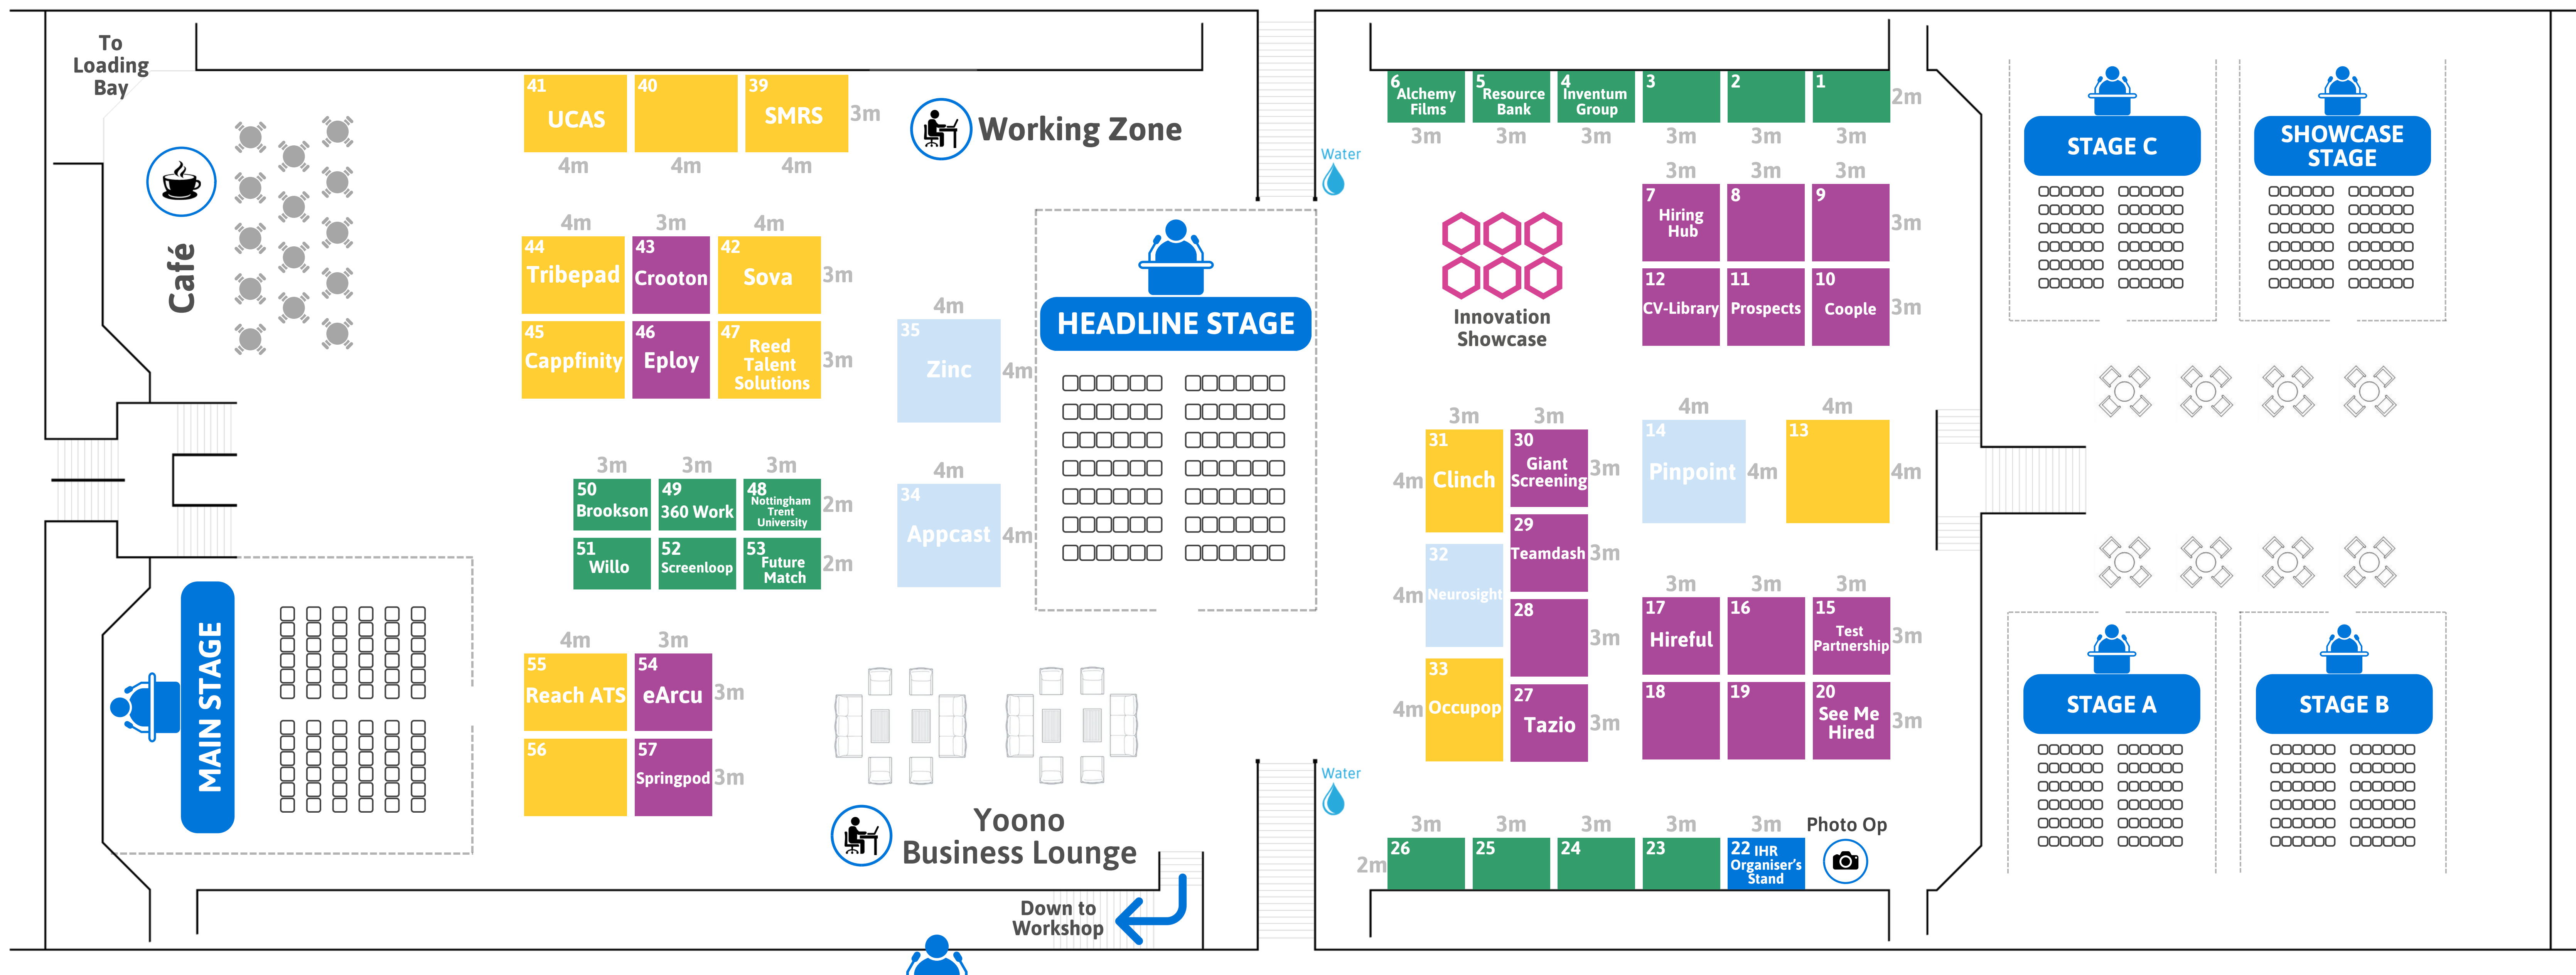

Platinum Partners:

- @InhouseRecNet
- @Inhouserecruitment
- @Inhouserecruitment
- @Inhouserecruitment

Entrance & Registration

**Platinum**

- 14. Pinpoint
- 32. Neurosight
- 34. Appcast
- 35. Zinc

**Gold**

- 13. Available
- 31. Clinch
- 33. Occupop
- 39. SMRS
- 40. Available
- 41. UCAS
- 42. Sova
- 44. Tribepad
- 45. Cappfinity
- 47. Reed Talent Solutions
- 55. Reach ATS
- 56. Available

**Silver**

- 7. Hiring Hub
- 8. Available
- 9. Available
- 10. Coople
- 11. Prospects
- 12. CV-Library
- 15. Test Partnership
- 16. Available
- 17. Hireful
- 18. Available
- 19. Available
- 20. See Me Hired
- 27. Tazio
- 28. Available
- 29. Teamdash
- 30. Giant Screening
- 43. Crooton
- 46. Eploy
- 54. eArcu
- 57. Springpod

**Partner**

- 1. Available
- 2. Available
- 3. Available
- 4. Inventum Group
- 5. Resource Bank
- 6. Alchemy Films
- 23. Available
- 24. Available
- 25. Available
- 26. Available
- 48. Nottingham Trent University
- 49. 360 Work
- 50. Brookson
- 51. Willo
- 52. Screenloop
- 53. Future Match